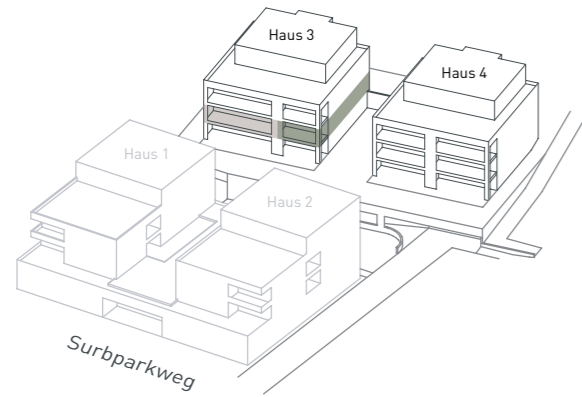

Wohnung 3-A

Zimmer	4.5
Wohnfläche	119.7 m ²
Sitzplatz	56.4 m ²
Keller	9.5 m ²

Wohnung 3-B

Zimmer	2.5
Wohnfläche	78.0 m ²
Sitzplatz	32.2 m ²
Keller	7.7 m ²

Wohnung 3-C

Zimmer	4.5
Wohnfläche	119.7 m ²
Balkon	32.0 m ²
Keller	9.3 m ²

Wohnung 3-D

Zimmer	2.5
Wohnfläche	78.0 m ²
Balkon	18.1 m ²
Keller	7.7 m ²

Masstab 1:100

Wohnung 3-E

Zimmer	4.5
Wohnfläche	119.7 m ²
Balkon	32.0 m ²
Keller	10.6 m ²

Wohnung 3-F

Zimmer	2.5
Wohnfläche	78.0 m ²
Balkon	18.1 m ²
Keller	7.7 m ²