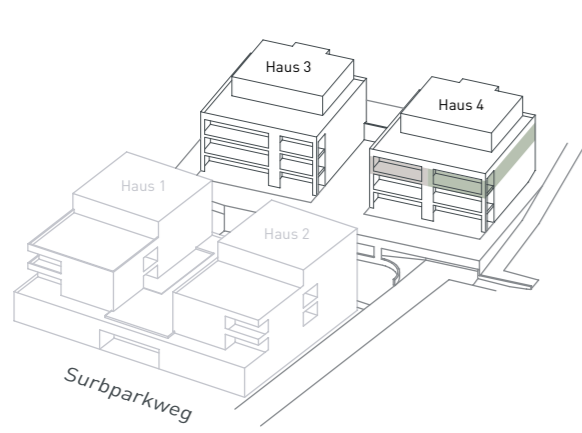

Wohnung 4-C

Zimmer	3.5
Wohnfläche	98.9 m ²
Balkon	25.5 m ²
Keller	7.7 m ²

Wohnung 4-D

Zimmer	3.5
Wohnfläche	93.0 m ²
Balkon	25.2 m ²
Keller	7.7 m ²

Massstab 1:100

Wohnung 4-E

Zimmer	3.5
Wohnfläche	98.9 m ²
Balkon	25.2 m ²
Keller	7.7 m ²