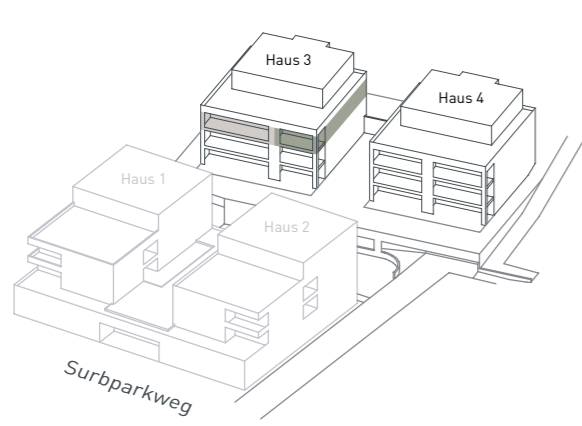

Wohnung 3-A

Zimmer	4.5
Wohnfläche	119.7 m ²
Sitzplatz	56.4 m ²
Keller	9.5 m ²

Wohnung 3-B

Zimmer	2.5
Wohnfläche	78.0 m ²
Sitzplatz	32.2 m ²
Keller	7.7 m ²

Wohnung 3-C

Zimmer	4.5
Wohnfläche	119.7 m ²
Balkon	32.0 m ²
Keller	9.3 m ²

Wohnung 3-D

Zimmer	2.5
Wohnfläche	78.0 m ²
Balkon	18.1 m ²
Keller	7.7 m ²

Masstab 1:100

Wohnung 3-E

Zimmer	4.5
Wohnfläche	119.7 m ²
Balkon	32.0 m ²
Keller	10.6 m ²

Wohnung 3-F

Zimmer	2.5
Wohnfläche	78.0 m ²
Balkon	18.1 m ²
Keller	7.7 m ²