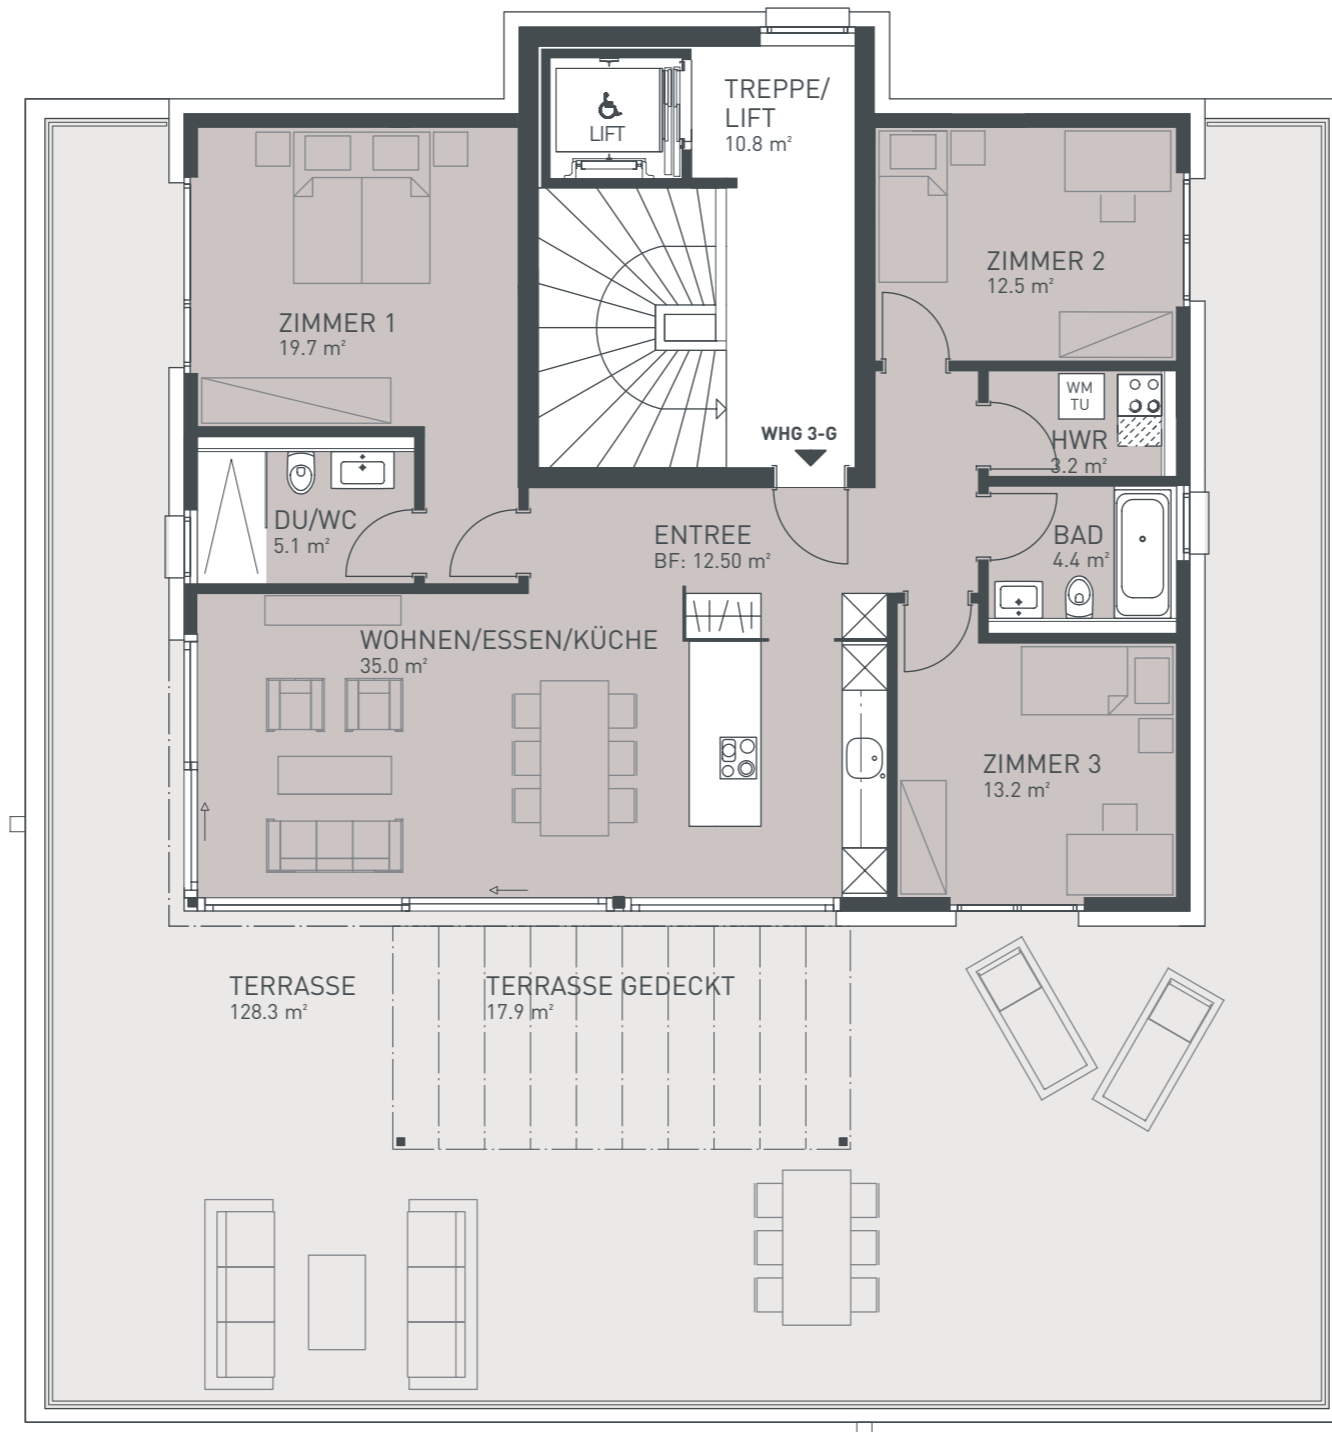

Wohnung 3-A

Zimmer	4.5
Wohnfläche	119.7 m ²
Sitzplatz	56.4 m ²
Keller	9.5 m ²

Wohnung 3-B

Zimmer	2.5
Wohnfläche	78.0 m ²
Sitzplatz	32.2 m ²
Keller	7.7 m ²

Wohnung 3-C

Zimmer	4.5
Wohnfläche	119.7 m ²
Balkon	32.0 m ²
Keller	9.3 m ²

Wohnung 3-D

Zimmer	2.5
Wohnfläche	78.0 m ²
Balkon	18.1 m ²
Keller	7.7 m ²

Masstab 1:100

Wohnung 3-E

Zimmer	4.5
Wohnfläche	119.7 m ²
Balkon	32.0 m ²
Keller	10.6 m ²

Wohnung 3-F

Zimmer	2.5
Wohnfläche	78.0 m ²
Balkon	18.1 m ²
Keller	7.7 m ²

Wohnung 3-G

Zimmer	4.5
Wohnfläche	105.6 m ²
Terrasse	146.2 m ²
Keller	11.5 m ²

Massstab 1:100

Wohnung 4-A

Zimmer	3.5
Wohnfläche	98.9 m ²
Sitzplatz	44.4 m ²
Keller	9.5 m ²

Wohnung 4-B

Zimmer	3.5
Wohnfläche	98.9 m ²
Sitzplatz	44.4 m ²
Keller	9.3 m ²

Wohnung 4-C

Zimmer	3.5
Wohnfläche	98.9 m ²
Balkon	25.5 m ²
Keller	7.7 m ²

Wohnung 4-D

Zimmer	3.5
Wohnfläche	93.0 m ²
Balkon	25.2 m ²
Keller	7.7 m ²

Massstab 1:100

Wohnung 4-E

Zimmer	3.5
Wohnfläche	98.9 m ²
Balkon	25.2 m ²
Keller	7.7 m ²