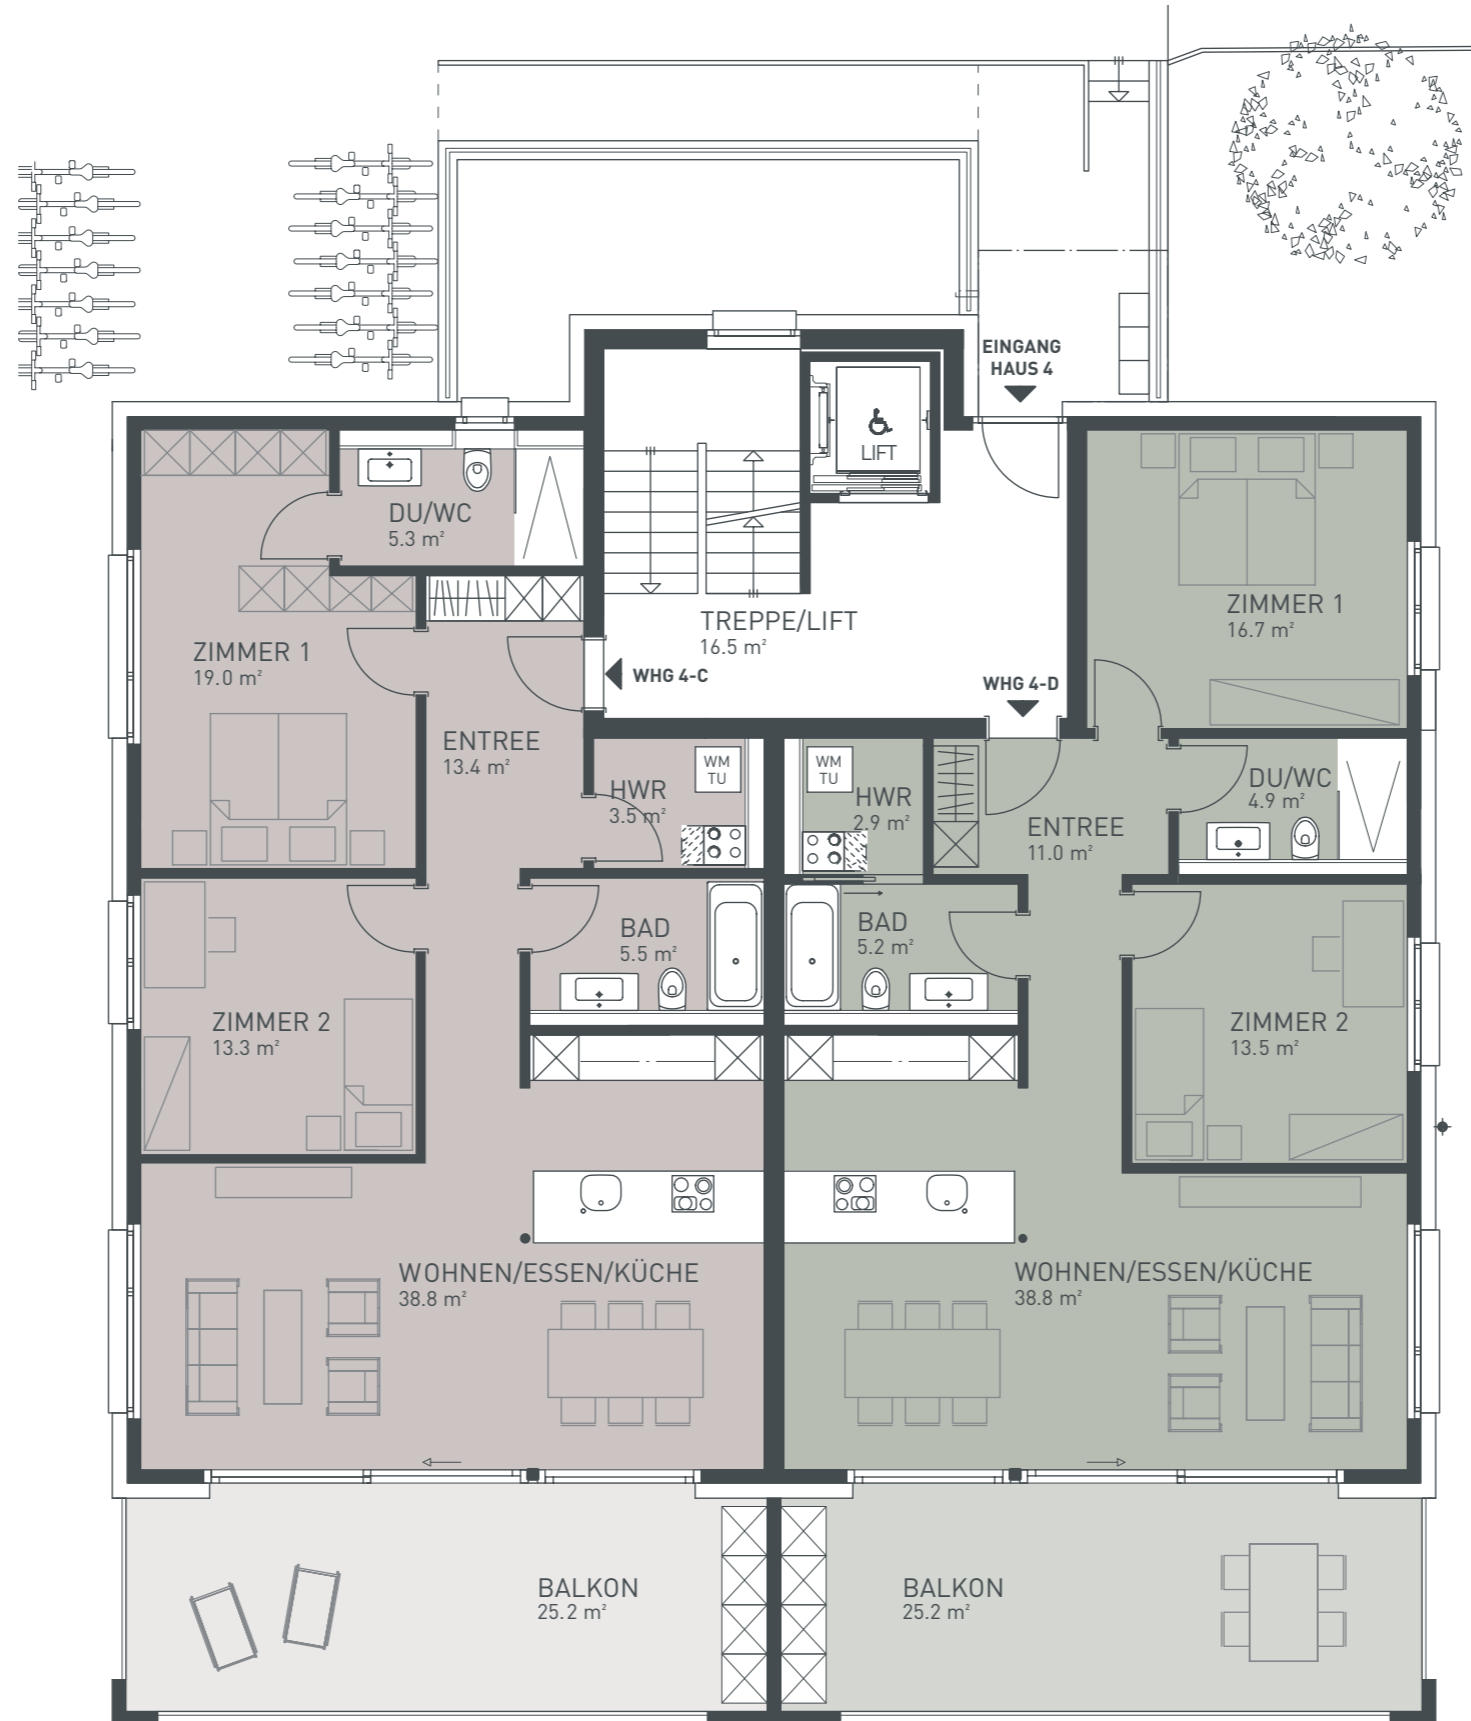

Wohnung 3-A

Zimmer	4.5
Wohnfläche	119.7 m ²
Sitzplatz	56.4 m ²
Keller	9.5 m ²

Wohnung 3-B

Zimmer	2.5
Wohnfläche	78.0 m ²
Sitzplatz	32.2 m ²
Keller	7.7 m ²

Wohnung 3-C

Zimmer	4.5
Wohnfläche	119.7 m ²
Balkon	32.0 m ²
Keller	9.3 m ²

Wohnung 3-D

Zimmer	2.5
Wohnfläche	78.0 m ²
Balkon	18.1 m ²
Keller	7.7 m ²

Masstab 1:100

Wohnung 3-E

Zimmer	4.5
Wohnfläche	119.7 m ²
Balkon	32.0 m ²
Keller	10.6 m ²

Wohnung 3-F

Zimmer	2.5
Wohnfläche	78.0 m ²
Balkon	18.1 m ²
Keller	7.7 m ²

Wohnung 3-G

Zimmer	4.5
Wohnfläche	105.6 m ²
Terrasse	146.2 m ²
Keller	11.5 m ²

Massstab 1:100

Wohnung 4-A

Zimmer	3.5
Wohnfläche	98.9 m ²
Sitzplatz	44.4 m ²
Keller	9.5 m ²

Wohnung 4-B

Zimmer	3.5
Wohnfläche	98.9 m ²
Sitzplatz	44.4 m ²
Keller	9.3 m ²

Wohnung 4-C

Zimmer	3.5
Wohnfläche	98.9 m ²
Balkon	25.5 m ²
Keller	7.7 m ²

Wohnung 4-D

Zimmer	3.5
Wohnfläche	93.0 m ²
Balkon	25.2 m ²
Keller	7.7 m ²

Massstab 1:100

Wohnung 4-E

Zimmer	3.5
Wohnfläche	98.9 m ²
Balkon	25.2 m ²
Keller	7.7 m ²