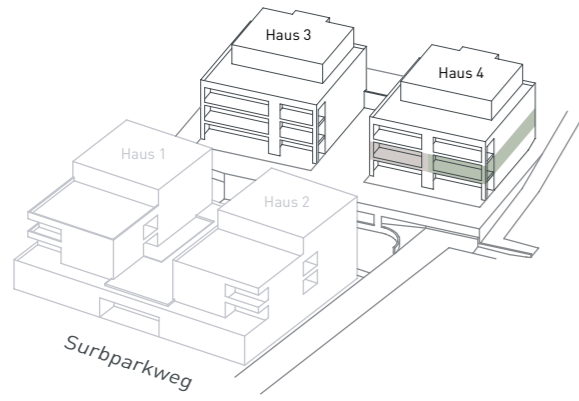

Wohnung 3-G

Zimmer	4.5
Wohnfläche	105.6 m ²
Terrasse	146.2 m ²
Keller	11.5 m ²

Massstab 1:100

Wohnung 4-A

Zimmer	3.5
Wohnfläche	98.9 m ²
Sitzplatz	44.4 m ²
Keller	9.5 m ²

Wohnung 4-B

Zimmer	3.5
Wohnfläche	98.9 m ²
Sitzplatz	44.4 m ²
Keller	9.3 m ²

Wohnung 4-C

Zimmer	3.5
Wohnfläche	98.9 m ²
Balkon	25.5 m ²
Keller	7.7 m ²

Wohnung 4-D

Zimmer	3.5
Wohnfläche	93.0 m ²
Balkon	25.2 m ²
Keller	7.7 m ²

Massstab 1:100

Wohnung 4-E

Zimmer	3.5
Wohnfläche	98.9 m ²
Balkon	25.2 m ²
Keller	7.7 m ²