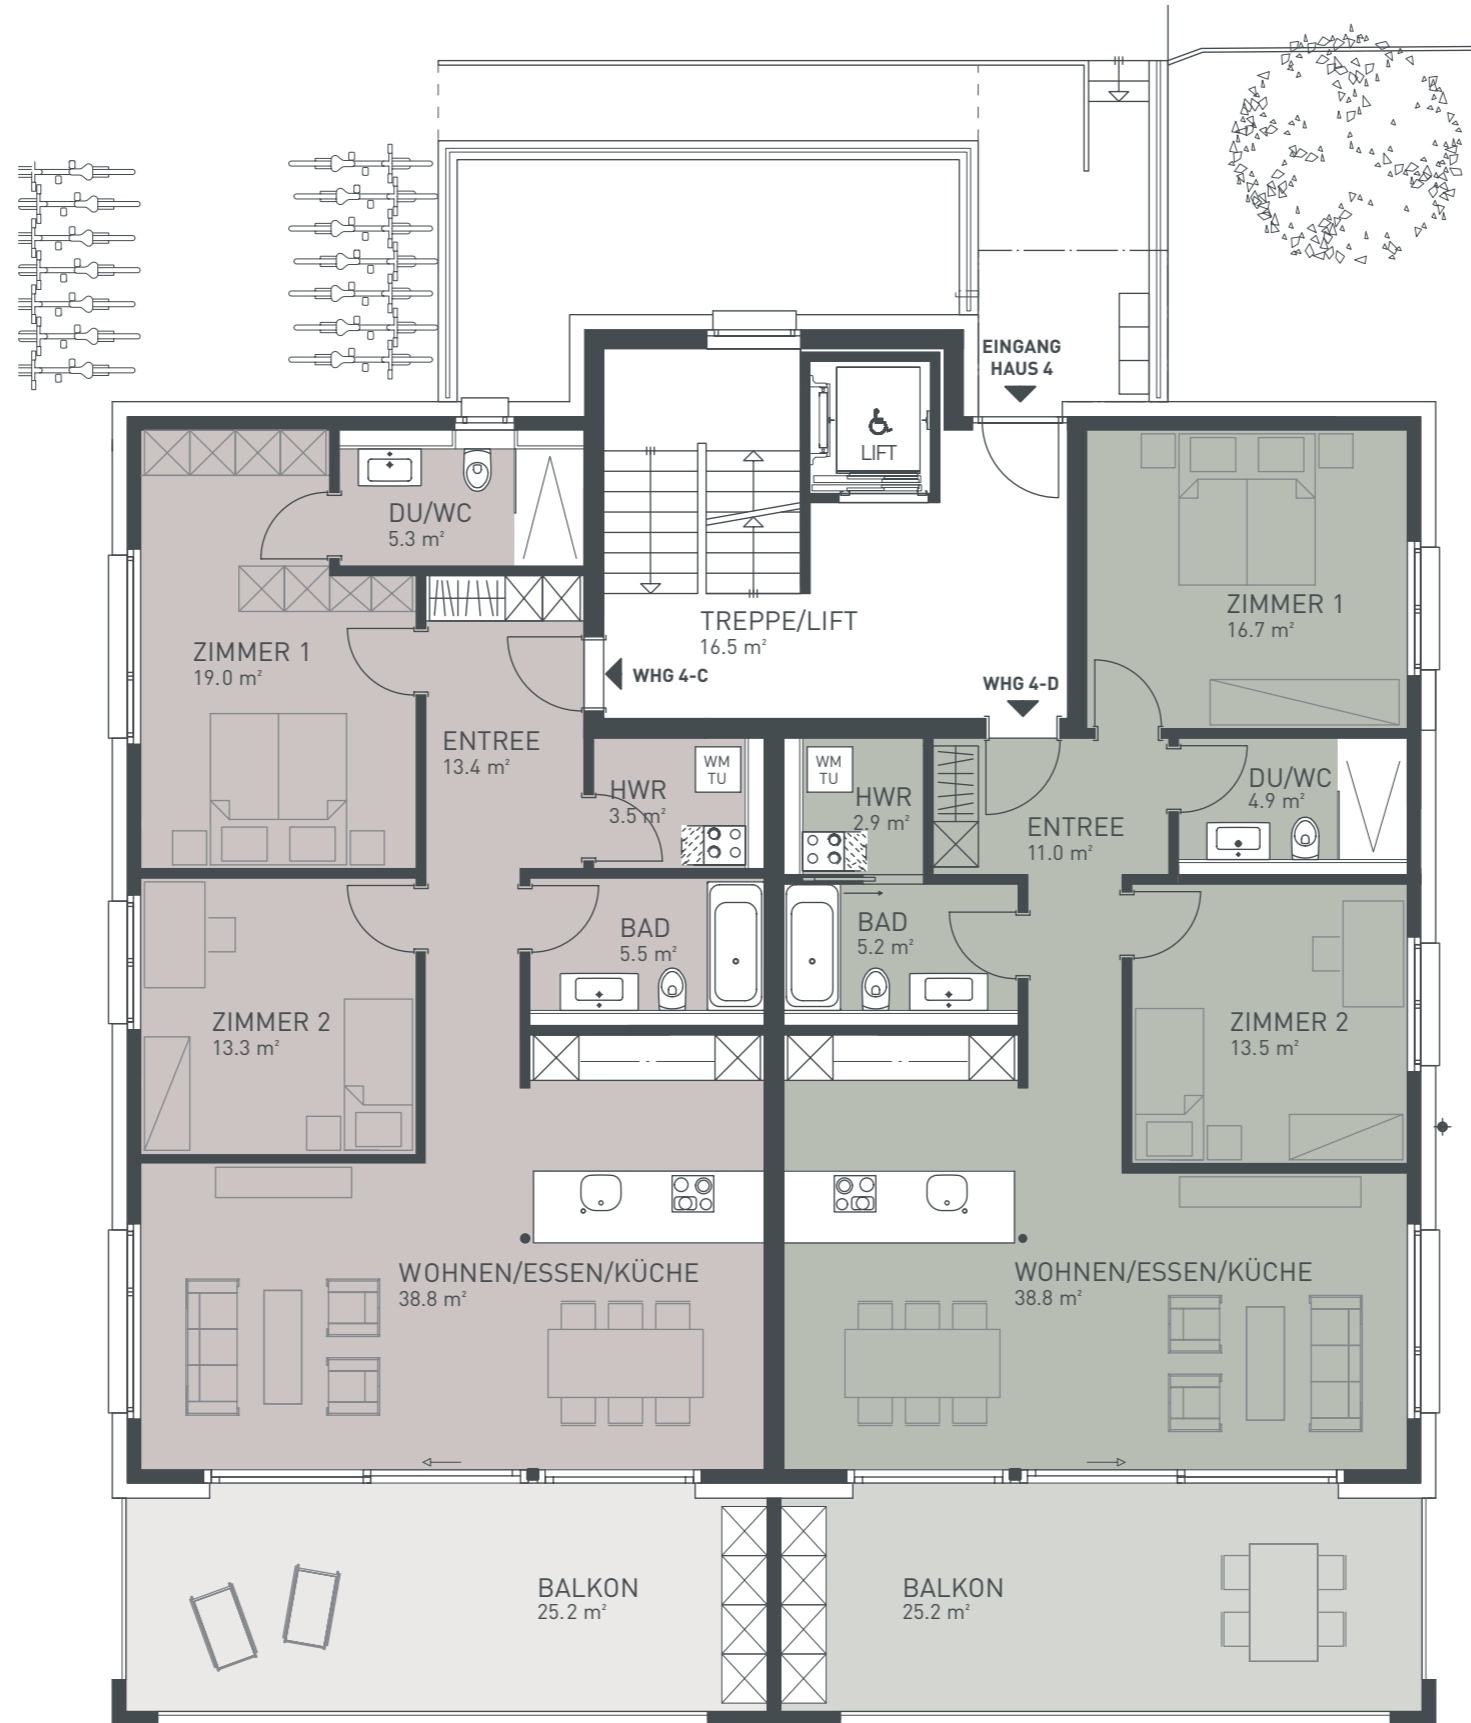

### Wohnung 4-C

Zimmer	3.5
Wohnfläche	98.9 m <sup>2</sup>
Balkon	25.5 m <sup>2</sup>
Keller	7.7 m <sup>2</sup>

### Wohnung 4-D

Zimmer	3.5
Wohnfläche	93.0 m <sup>2</sup>
Balkon	25.2 m <sup>2</sup>
Keller	7.7 m <sup>2</sup>

Massstab 1:100