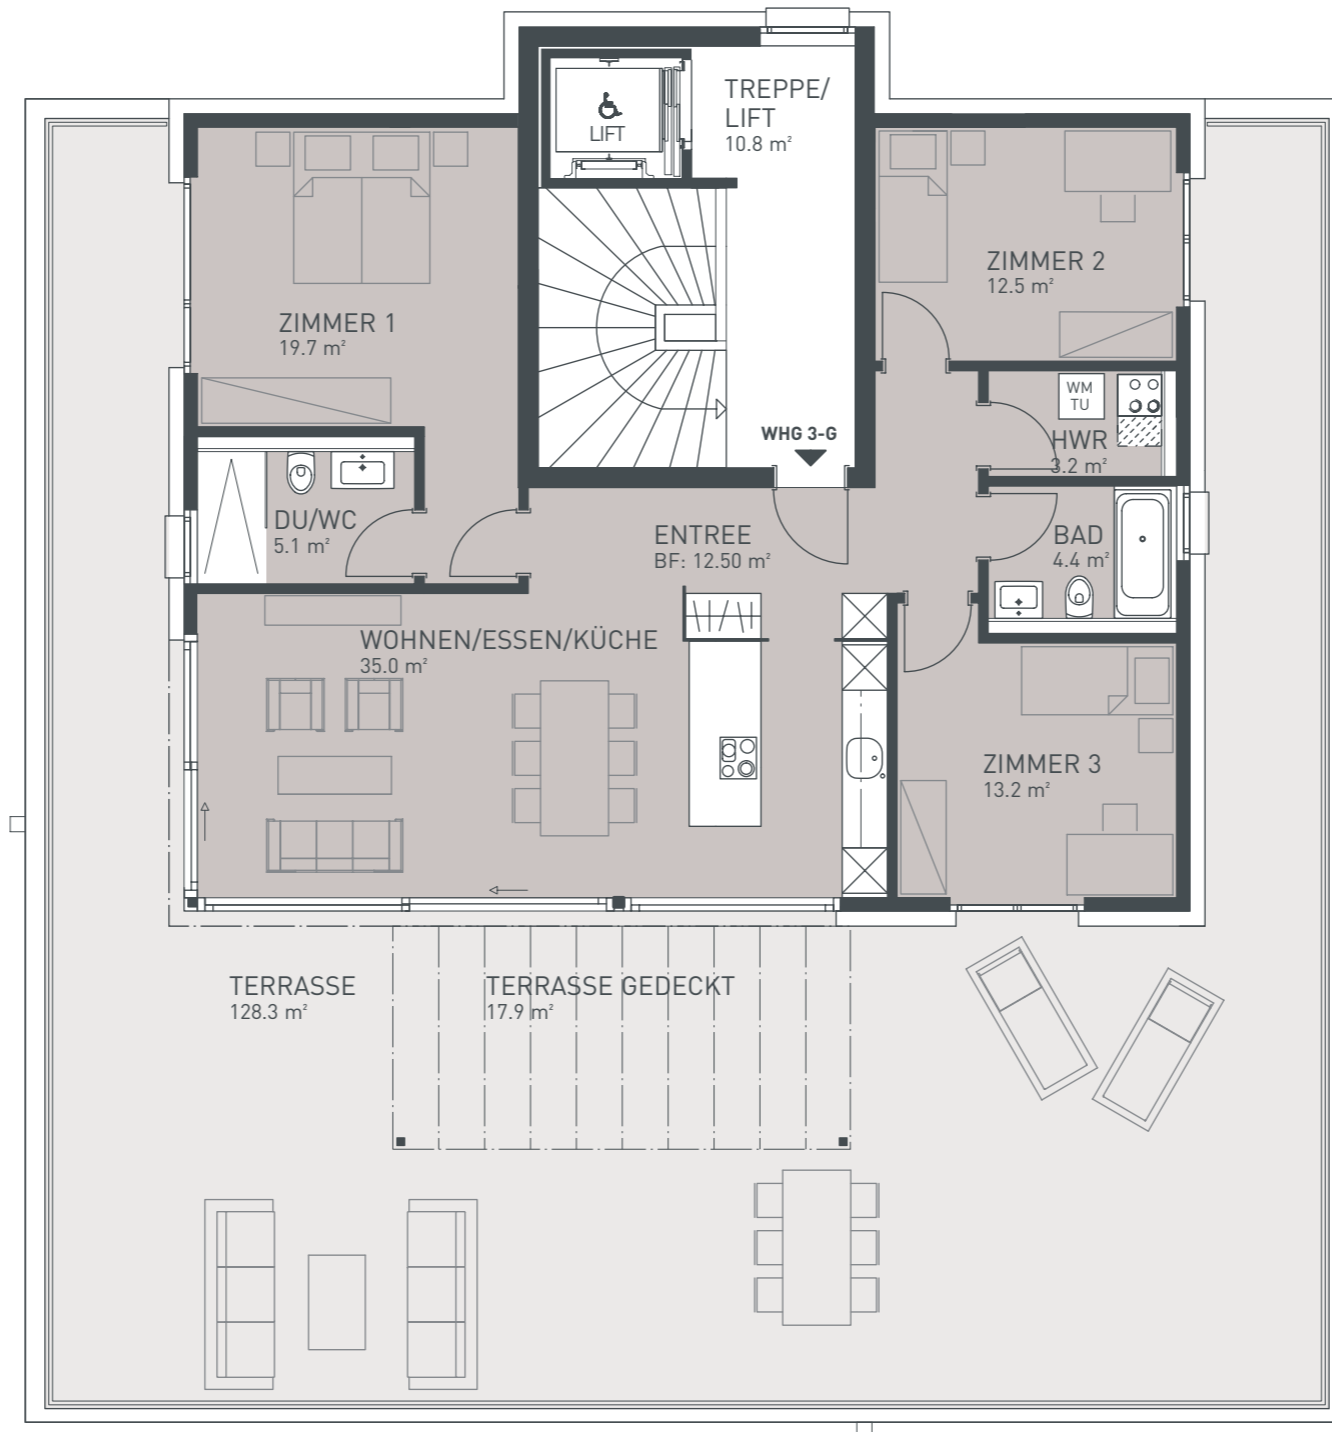

### Wohnung 3-G

Zimmer	4.5
Wohnfläche	105.6 m <sup>2</sup>
Terrasse	146.2 m <sup>2</sup>
Keller	11.5 m <sup>2</sup>

Massstab 1:100